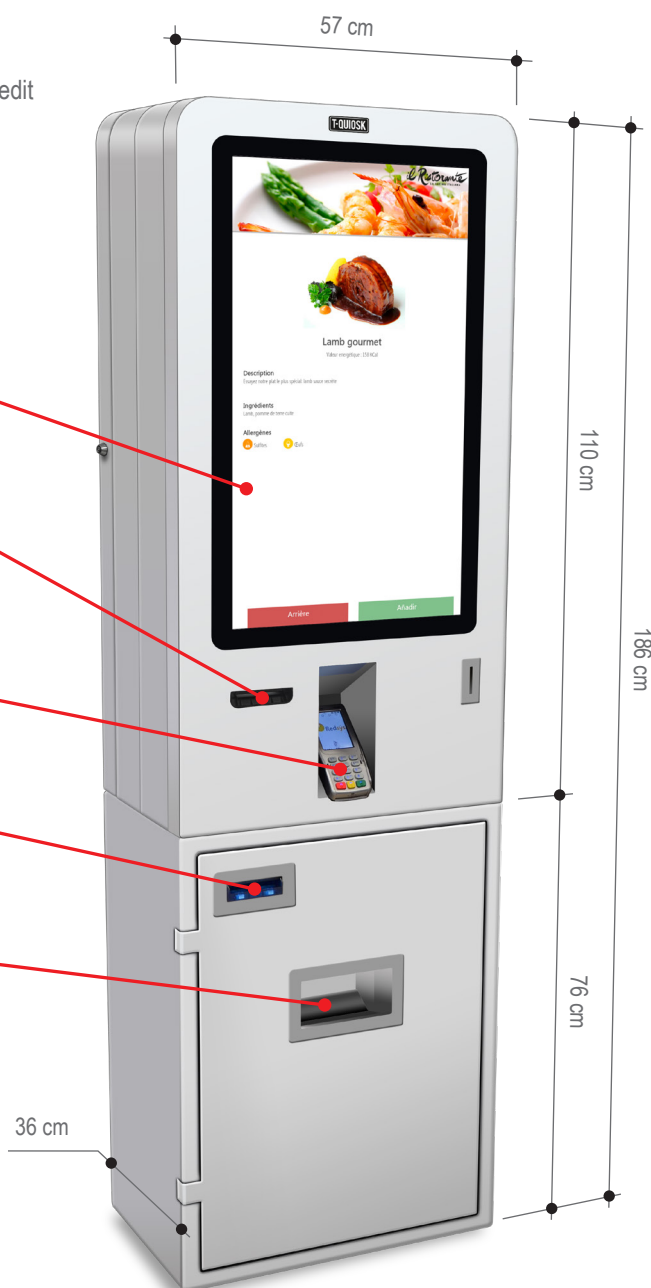

T-QUIOSK

Modèle 232

Kiosque double de paiement par carte et en espèce

Face A

- Paiement par carte credit
- Paiement et control d'espèces

Écran tactile 32" pour guider l'utilisateur

Imprimante de ticket

Espace pour l'emplacement du Pin Pad (non inclus)

Introduction et retour des billets

Retour des pièces

Face B

- Paiement par carte credit

Contrôle d'espèce

- Rejete des billets et pièces fausses
- Accepte, valide et distribue des pièces de 2ct à 2 €
- Capacité du recycleur de 1500 pièces
- Capacité du dépôt de 1500 pièces
- Accepte, valide et distribue des billets de 5 à 500 €
- Vitesse de validation de 3s/billet
- Retour séquentiel des billets
- 2 recycleurs: 100 billets chacun
- Capacité du cassette de 1000 billets...

CARACTÉRISTIQUES:

CPU intégré (x2)
Écran tactile 32" pour guider l'utilisateur (x2)
Connexion WiFi (x2)
Dimensions (l x h x p) 57 x 186 x 36 cm
Imprimante de ticket intégrée (x2)

Tiroir intelligent pour le contrôle de trésorerie (Face A)
Espace pour l'emplacement du Pin Pad (non inclus) (x2)
Lecteur de RFID (optionnel)
Lecteur de code barres (optionnel)