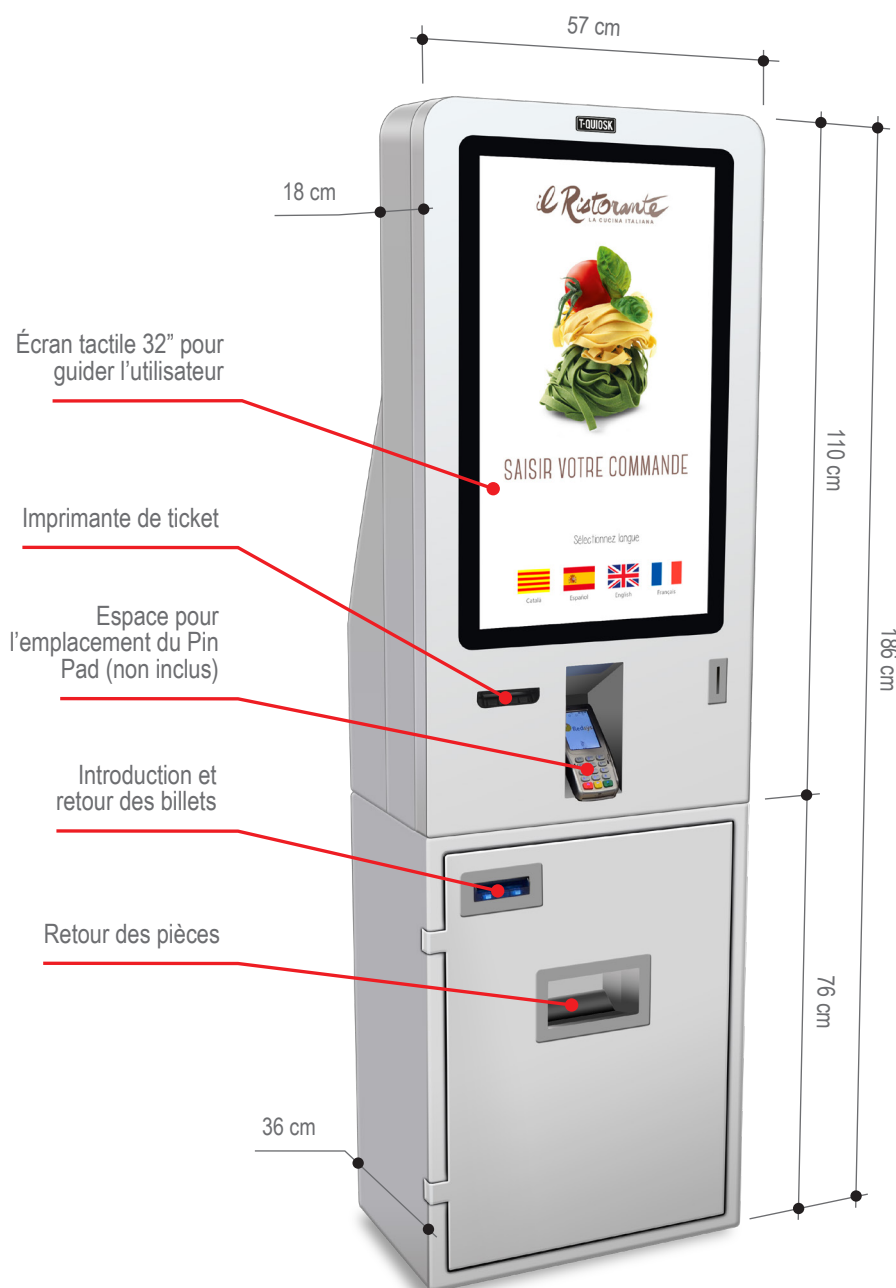

T-QUIOSK

Modèle 230

Kiosque de paiement par carte et en espèces

Paiement par carte credit

- PinPad pour le paiement par carte

Paiement en espèces

- Rejete des billets et pièces fausses
- Accepte, valide et distribue des pièces de 2ct à 2 €
- Capacité du recycleur de 1500 pièces
- Capacité du dépôt de 1500 pièces
- Accepte, valide et distribue des billets de 5 à 500 €
- Vitesse de validation de 3s/billet
- Retour séquentiel des billets
- 2 recycleurs: 100 billets chacun
- Capacité du cassette de 1000 billets...

CARACTÉRISTIQUES:

CPU intégré
Écran tactile 32" pour guider l'utilisateur
Connexion WiFi
Dimensions (l x h x p) 57 x 186 x 36 cm
Imprimante de ticket intégrée

Tiroir intelligent pour le contrôle de trésorerie
Espace pour l'emplacement du Pin Pad (non inclus)
Lecteur de RFID (optionnel)
Lecteur de code barres (optionnel)